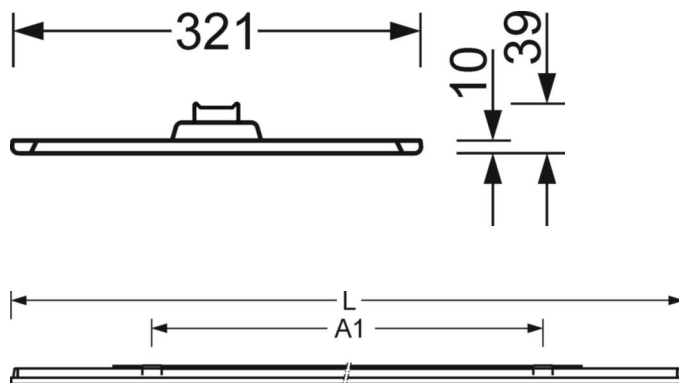

## DEEP-LINK

<https://www.regiolum.de/ru/article/46305016174>

Ссылка	LED 6400lm 840
ηLB	100 %
Φ ↓/↑	74 % / 26 %
UGR поп./вдоль дисплей	17.1 / 16.4
	65° < 3000cd/m²

**Механика**

цвет корпуса	черный RAL 9005
размеры (LxWxH/DxH)	1558mm x 321mm x 39mm
вес (нетто)	5.94kg
Cable entry KE (X/Y)	0mm/0mm
Вид монтажа	Потолочная одиночная установка

**размеры**

L	1558 mm	Длина
B	321 mm	Ширина
H	39 mm	Высота
A1	900 mm	Расстояние между точками крепежа при одиночной установке
X	0 mm	Расстояние от ввода проводов до середины светильника по оси X (вдо
Y	0 mm	Расстояние от ввода проводов до середины светильника по оси Y (поп